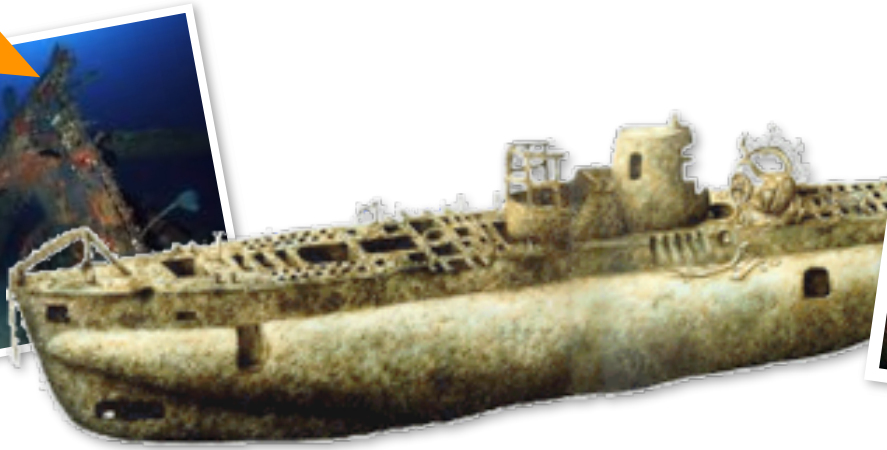

GROUPES ET INDIVIDUELS 2025

Blocs
gratuits !

Séjours ROCHE-EPAVES

815 € *

- **5 plongées sur épaves** à choisir parmi: Donator, Grec, Rubis, Togo, Wildcat, Espingole, Torpilleur...
- **5 plongées sur tombants et roches** autour du **Parc National de Port-Cros** : Gabinière, Vaisseau, Pointe de la Croix, Sarranier, Roche Quairolle...
- **5 jours / 5 nuits hébergement en pension complète** à la maison familiale des Pins Penchés (ou équivalent), du dimanche après-midi, jusqu'au vendredi midi suivant (tous les repas compris).