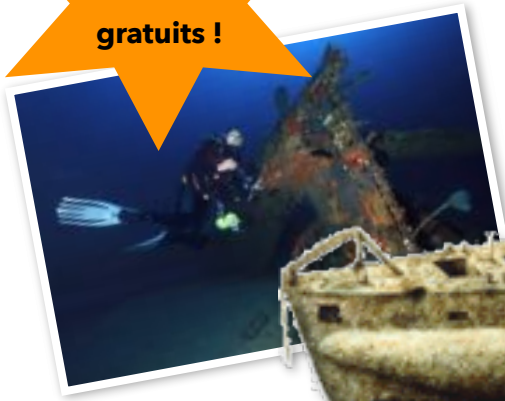

GROUPES ET INDIVIDUELS 2025

Blocs
gratuits !

Séjours ROCHE-EPAVES

815 € *

- **5 plongées sur épaves** à choisir parmi: Donator, Grec, Rubis, Togo, Wildcat, Espingole, Torpilleur...
- **5 plongées sur tombants et roches** autour du **Parc National de Port-Cros** : Gabinière, Vaisseau, Pointe de la Croix, Sarranier, Roche Quairolle...
- **5 jours / 5 nuits hébergement en pension complète** à la maison familiale des Pins Penchés (ou équivalent), du dimanche après-midi, jusqu'au vendredi midi suivant (tous les repas compris).